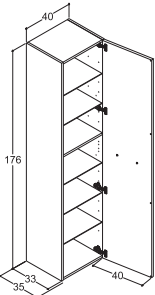

LAMPE TIL SPEIL OG SPEILSKAP

LED LAMPE, 230V, IP44 GODKJENT

Bredde	NRF nr.	Pris NOK
30 cm	7041003	1.006,-
60 cm	7041004	2.194,-

HØYSKAP

HØYSKAP MED 1 TREHYLLE OG 5 GLASSHYLLER, VENDBAR

Bredde	Farge	NRF nr.	Pris NOK
40 cm	Hvit matt	7041031	9.074,-
	Sort eik	7041054	9.404,-