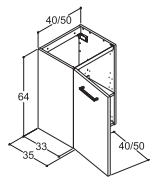

Venstrehengslet			
40 cm	Hvit matt	7041013	4.649,-
	Sort eik	7041036	4.816,-
	Passer til servant 41 cm	6132389	3.451,-
50 cm	Hvit matt	7041015	4.649,-
	Sort eik	7041038	4.816,-
	Passer til servant 51 cm	6132382	3.451,-