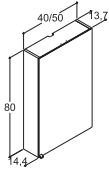

SPEILSKAP - TILVALG LAMPE, SE NEDENFOR

SPEILSKAP MED 1 DØR, IP44 GODKJENT

Bredde	Farge	NRF nr.	Pris NOK
40 cm	Hvit matt	7041063	6.571,-
	Sort eik	7041064	6.818,-
50 cm	Hvit matt	7041065	7.948,-
	Sort eik	7041066	8.243,-