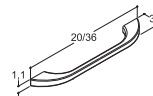

HÅNDTAK - TILVALG

FIRKANTET

Bredde	Farge/materiale	NRF nr.	Pris NOK
17 cm	Sort	7041092	362,-
	Messing	7041094	362,-
33 cm	Sort	7041095	480,-
	Messing	7041097	480,-

RUNDT

Bredde	Farge/materiale	NRF nr.	Pris NOK
20 cm	Krom	7041099	362,-
	Sort	7041098	362,-
	Messing	7041101	362,-
36 cm	Krom	7041103	480,-
	Sort	7041102	480,-
	Messing	7041104	480,-