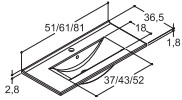

SERVANTER TIL 35 CM DYPE SERVANTSKAP

VOSS MINI

Bredde	Farge/materiale	NRF nr.	Pris NOK
41 cm	Hvit blank Sanitærporselen	6132389	2.954,-

VOSS MINI

Bredde	Farge/materiale	NRF nr.	Pris NOK
51 cm	Hvit blank Sanitærporselen	6132382	3.451,-
61 cm	Hvit blank Sanitærporselen	6132383	3.705,-
81 cm	Hvit blank Sanitærporselen	6132384	5.235,-