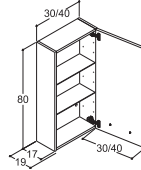

OVERSKAP

OVERSKAP MED 2 GLASSHYLLER

Bredde	Farge	NRF nr.	Pris NOK
30 cm	Hvit matt	7041025	4.361,-
	Sort eik	7041048	4.523,-
40 cm	Hvit matt	7041027	4.478,-
	Sort eik	7041051	4.639,-