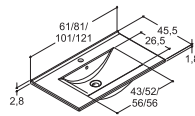

SERVANTER TIL 44 CM DYPE SERVANTSKAP

VOSS

Bredde	Farge/materiale	NRF nr.	Pris NOK
61 cm	Hvit blank Sanitærporselen	6132385	3.965,-
81 cm	Hvit blank Sanitærporselen	6132386	4.891,-
101 cm	Hvit blank Sanitærporselen	6132387	6.868,-
121 cm	Hvit blank Sanitærporselen	6132388	8.705,-