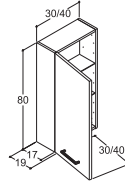

SPEILSKAP - TILVALG LAMPE, SE NEDENFOR

SPEILSKAP MED 1 DØR, IP44 GODKJENT

Bredde	Farge	NRF nr.	Pris NOK
40 cm	Hvit matt	7041063	6.571,-
	Sort eik	7041064	6.818,-
50 cm	Hvit matt	7041065	7.948,-
	Sort eik	7041066	8.243,-

SPEILSKAP MED 2 DØRER, IP44 GODKJENT

Bredde	Farge	NRF nr.	Pris NOK
60 cm	Hvit matt	7041067	9.604,-
	Sort eik	7041068	9.954,-
80 cm	Hvit matt	7041069	10.746,-
	Sort eik	7041071	11.146,-
100 cm	Hvit matt	7041058	11.436,-
	Sort eik	7041059	11.855,-
120 cm	Hvit matt	7041061	14.439,-
	Sort eik	7041062	14.966,-

LAMPE TIL SPEIL OG SPEILSKAP

LED LAMPE, 230V, IP44 GODKJENT

Bredde	NRF nr.	Pris NOK
30 cm	7041003	1.006,-
60 cm	7041004	2.194,-

HØYSKAP

HØYSKAP MED 1 TREHYLLE OG 5 GLASSHYLLER, VENDBAR

Bredde	Farge	NRF nr.	Pris NOK
40 cm	Hvit matt	7041031	9.074,-
	Sort eik	7041054	9.404,-

OVERSKAP

OVERSKAP MED 2 GLASSHYLLER

Bredde	Farge	NRF nr.	Pris NOK
30 cm	Hvit matt	7041025	4.361,-
	Sort eik	7041048	4.523,-
40 cm	Hvit matt	7041027	4.478,-
	Sort eik	7041051	4.639,-

Bredde	Farge	NRF nr.	Pris NOK
30 cm	Hvit matt	7041026	4.361,-
	Sort eik	7041049	4.523,-
40 cm	Hvit matt	7041028	4.478,-
	Sort eik	7041052	4.639,-

HÅNDTAK - TILVALG

FIRKANTET

Bredde	Farge/materiale	NRF nr.	Pris NOK
17 cm	Sort	7041092	362,-
	Messing	7041094	362,-
33 cm	Sort	7041095	480,-
	Messing	7041097	480,-

RUNDT

Bredde	Farge/materiale	NRF nr.	Pris NOK
20 cm	Krom	7041099	362,-
	Sort	7041098	362,-
	Messing	7041101	362,-
36 cm	Krom	7041103	480,-
	Sort	7041102	480,-
	Messing	7041104	480,-

Velg håndtak bredde 17 cm og 20 cm til skap under 60 cm bredde. Til skap fra 60 cm bredde velges håndtak bredde 33 cm og 36 cm.

Alle fronter blir levert med firkantet håndtak i krom som standard. Frontene er forboret til håndtak ved levering.