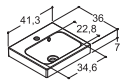

SERVANTER TIL 35 CM DYPE SERVANTSKAP

VOSS MINI

Bredde	Farge/materiale	NRF nr.	Pris NOK
41 cm	Hvit blank Sanitærporselen	6132389	2.954,-

VOSS MINI

Bredde	Farge/materiale	NRF nr.	Pris NOK
51 cm	Hvit blank Sanitærporselen	6132382	3.451,-
61 cm	Hvit blank Sanitærporselen	6132383	3.705,-
81 cm	Hvit blank Sanitærporselen	6132384	5.235,-