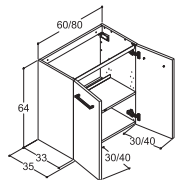

SERVANTSKAP MED 2 DØRER

Bredde	Farge	NRF nr.	Pris NOK
60 cm	Hvit matt	7041016	5.901,-
	Sort eik	7041039	6.118,-
	Passer til servant 61 cm	6132383	3.705,-
80 cm	Hvit matt	7041032	6.349,-
	Sort eik	7041055	6.581,-
	Passer til servant 81 cm	6132384	5.235,-