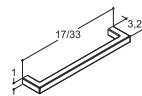

HÅNDTAK - TILVALG

FIRKANTET

Bredde	Farge/materiale	NRF nr.	Pris NOK
17 cm	Sort	7041092	362,-
	Messing	7041094	362,-
33 cm	Sort	7041095	480,-
	Messing	7041097	480,-

RUNDT

Bredde	Farge/materiale	NRF nr.	Pris NOK
20 cm	Krom	7041099	362,-
	Sort	7041098	362,-
	Messing	7041101	362,-
36 cm	Krom	7041103	480,-
	Sort	7041102	480,-
	Messing	7041104	480,-