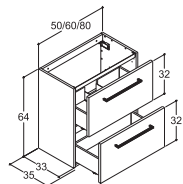

35 CM DYPE SERVANTSKAP MED SKUFFER

SERVANTSKAP MED UTSKJÆRING FOR AVLØP I ØVERSTE SKUFF

Bredde	Farge	NRF nr.	Pris NOK
50 cm	Hvit matt	7041017	8.179,-
	Sort eik	7041041	8.484,-
	Passer til servant 51 cm	6132382	3.451,-
60 cm	Hvit matt	7041018	8.691,-
	Sort eik	7041042	9.011,-
	Passer til servant 61 cm	6132383	3.705,-
80 cm	Hvit matt	7041019	9.371,-
	Sort eik	7041043	9.711,-
	Passer til servant 81 cm	6132384	5.235,-