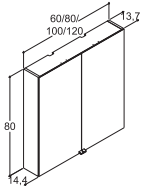

SPEILSKAP MED 2 DØRER, IP44 GODKJENT

Bredde	Farge	NRF nr.	Pris NOK
60 cm	Hvit matt	7041067	9.604,-
	Sort eik	7041068	9.954,-
80 cm	Hvit matt	7041069	10.746,-
	Sort eik	7041071	11.146,-
100 cm	Hvit matt	7041058	11.436,-
	Sort eik	7041059	11.855,-
120 cm	Hvit matt	7041061	14.439,-
	Sort eik	7041062	14.966,-

LAMPE TIL SPEIL OG SPEILSKAP

LED LAMPE, 230V, IP44 GODKJENT

Bredde	NRF nr.	Pris NOK
30 cm	7041003	1.006,-
60 cm	7041004	2.194,-