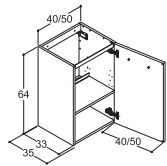

35 CM DYPE SERVANTSKAP MED DØRER

SERVANTSKAP MED 1 DØR

Bredde	Farge	NRF nr.	Pris NOK
Høyrehengslet			
40 cm	Hvit matt	7041012	4.649,-
	Sort eik	7041035	4.816,-
	Passer til servant 41 cm	6132389	2.954,-
50 cm	Hvit matt	7041014	4.649,-
	Sort eik	7041037	4.816,-
	Passer til servant 51 cm	6132382	3.451,-