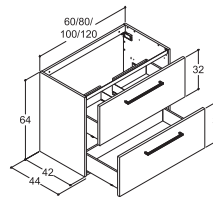

44 CM DYPE SERVANTSKAP MED SKUFFER

SERVANTSKAP MED UTSKJÆRING FOR AVLØP I ØVERSTE SKUFF

Bredde	Farge	NRF nr.	Pris NOK
60 cm	Hvit matt	7041022	8.185,-
	Sort eik	7041045	8.376,-
	Passer til servant 61 cm	6132385	3.965,-
80 cm	Hvit matt	7041023	9.790,-
	Sort eik	7041046	10.149,-
	Passer til servant 81 cm	6132386	4.891,-
100 cm	Hvit matt	7041024	10.335,-
	Sort eik	7041047	10.584,-
	Passer til servant 101 cm	6132387	6.868,-
120 cm	Hvit matt	7041029	13.063,-
	Sort eik	7041053	13.544,-
	Passer til servant 121 cm	6132388	8.705,-