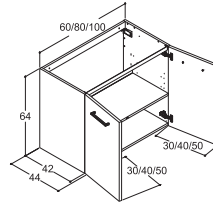

44 CM DYPE SERVANT SKAP MED DØRER

SERVANTSKAP MED 2 DØRER

Bredde	Farge	NRF nr.	Pris NOK
60 cm	Hvit matt	7041021	5.360,-
	Sort eik	7041044	5.751,-
	Passer til servant 61 cm	6132385	3.965,-
80 cm	Hvit matt	7041033	6.650,-
	Sort eik	7041056	6.898,-
	Passer til servant 81 cm	6132386	4.891,-
100 cm	Hvit matt	7041034	7.256,-
	Sort eik	7041057	7.523,-
	Passer til servant 101 cm	6132387	6.868,-