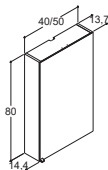

SPEILSKAP - TILVALG LAMPE, SE NEDENFOR

SPEILSKAP MED 1 DØR, IP44 GODKJENT