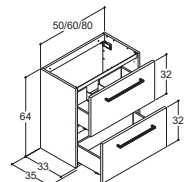

35 CM DYPE SERVANTSKAP MED SKUFFER

SERVANTSKAP MED UTSKJÆRING FOR AVLØP I ØVERSTE SKUFF

Bredde	Farge	NRF nr.	Pris NOK
50 cm	Hvit matt	7041017	5.674,-
	Sort eik	7041041	5.884,-
	Passer til servant 51 cm	6132382	2.396,-
60 cm	Hvit matt	7041018	6.029,-
	Sort eik	7041042	6.251,-
	Passer til servant 61 cm	6132383	2.571,-
80 cm	Hvit matt	7041019	6.501,-
	Sort eik	7041043	6.739,-
	Passer til servant 81 cm	6132384	3.633,-