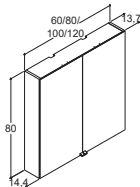

SPEILSKAP MED 2 DØRER, IP44 GODKJENT