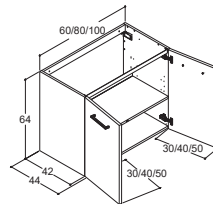

44 CM DYPE SERVANTSKAP MED DØRER

SERVANTSKAP MED 2 DØRER

Bredde	Farge	NRF nr.	Pris NOK
60 cm	Hvit matt	7041021	3.719,-
	Sort eik	7041044	3.988,-
	Passer til servant 61 cm	6132385	2.751,-
80 cm	Hvit matt	7041033	4.616,-
	Sort eik	7041056	4.788,-
	Passer til servant 81 cm	6132386	3.393,-
100 cm	Hvit matt	7041034	5.033,-
	Sort eik	7041057	5.221,-
	Passer til servant 101 cm	6132387	4.764,-