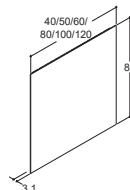

44 CM DYPE SERVANTSKAP MED SKUFFER

SERVANTSKAP MED UTSKJÆRING FOR AVLØP I ØVERSTE SKUFF

| Bredde | Farge | NRF nr. | Pris NOK |
|--------|------------------------------|---------|----------|
| 60 cm | Hvit matt | 7041022 | 5.680,- |
| | Sort eik | 7041045 | 5.814,- |
| | Passer til servant 61 cm | 6132385 | 2.751,- |
| 80 cm | Hvit matt | 7041023 | 6.790,- |
| | Sort eik | 7041046 | 7.043,- |
| | Passer til servant 81 cm | 6132386 | 3.393,- |
| 100 cm | Hvit matt | 7041024 | 7.170,- |
| | Sort eik | 7041047 | 7.344,- |
| | Passer til servant 101 cm | 6132387 | 4.764,- |
| 120 cm | Hvit matt | 7041029 | 9.061,- |
| | Sort eik | 7041053 | 9.396,- |
| | Passer til servant 121 cm | 6132388 | 6.041,- |

SPEIL - TILVALG LAMPE, SE NESTE SIDE

SPEIL

| Bredde | NRF nr. | Pris NOK |
|--------|---------|----------|
| 40 cm | 7041007 | 1.086,- |
| 50 cm | 7041008 | 1.117,- |
| 60 cm | 7041009 | 1.199,- |
| 80 cm | 7041011 | 1.371,- |
| 100 cm | 7041005 | 1.558,- |
| 120 cm | 7041006 | 1.808,- |