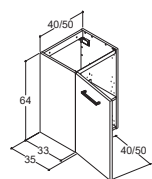

Bredde	Farge	NRF nr.	Pris NOK
Venstrehengslet			
40 cm	Hvit matt	7041013	3.226,-
	Sort eik	7041036	3.343,-
	Passer til servant 41 cm	6132389	2.050,-
50 cm	Hvit matt	7041015	3.226,-
	Sort eik	7041038	3.343,-
	Passer til servant 51 cm	6132382	2.396,-