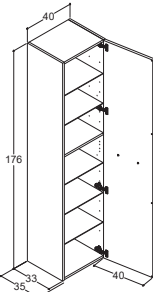

LAMPE TIL SPEIL OG SPEILSKAP

LED LAMPE, 230V, IP44 GODKJENT

| Bredde | NRF nr. | Pris NOK |
|--------|---------|----------|
| 30 cm | 7041003 | 699,- |
| 60 cm | 7041004 | 1.523,- |

HØYSKAP

HØYSKAP MED 1 TREHYLLE OG 5 GLASSHYLLER, VENDBAR