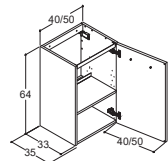

35 CM DYPE SERVANTSKAP MED DØRER

SERVANTSKAP MED 1 DØR

Bredde	Farge	NRF nr.	Pris NOK
Høyrehengslet			
40 cm	Hvit matt	7041012	3.226,-
	Sort eik	7041035	3.343,-
	Passer til servant 41 cm	6132389	2.050,-
50 cm	Hvit matt	7041014	3.226,-
	Sort eik	7041037	3.343,-
	Passer til servant 51 cm	6132382	2.396,-