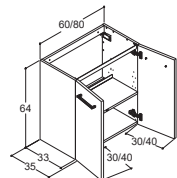

SERVANTSKAP MED 2 DØRER

Bredde	Farge	NRF nr.	Pris NOK
60 cm	Hvit matt	7041016	4.096,-
	Sort eik	7041039	4.244,-
	Passer til servant 61 cm	6132383	2.571,-
80 cm	Hvit matt	7041032	4.404,-
	Sort eik	7041055	4.564,-
	Passer til servant 81 cm	6132384	3.633,-