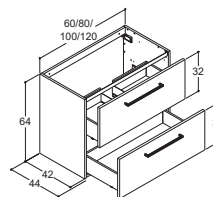

44 CM DYPE SERVANTSKAP MED SKUFFER

SERVANTSKAP MED UTSKJÆRING FOR AVLØP I ØVERSTE SKUFF

Bredde	Farge	NRF nr.	Pris NOK
60 cm	Hvit matt	7041022	5.680,-
	Sort eik	7041045	5.814,-
	Passer til servant 61 cm	6132385	2.751,-
80 cm	Hvit matt	7041023	6.790,-
	Sort eik	7041046	7.043,-
	Passer til servant 81 cm	6132386	3.393,-
100 cm	Hvit matt	7041024	7.170,-
	Sort eik	7041047	7.344,-
	Passer til servant 101 cm	6132387	4.764,-
120 cm	Hvit matt	7041029	9.061,-
	Sort eik	7041053	9.396,-
	Passer til servant 121 cm	6132388	6.041,-