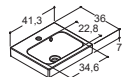

SERVANTER TIL 35 CM DYPE SERVANTSKAP

VOSS MINI

Bredde	Farge/materiale	NRF nr.	Pris NOK
41 cm	Hvit blank Sanitærporselen	6132389	2.050,-