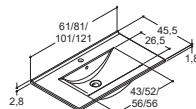

SERVANTER TIL 44 CM DYPE SERVANTSKAP

VOSS

| Bredde | Farge/materiale | NRF nr. | Pris NOK |
|--------|-------------------------------|---------|----------|
| 61 cm | Hvit blank Sanitærporselen | 6132385 | 2.751,- |
| 81 cm | Hvit blank Sanitærporselen | 6132386 | 3.393,- |
| 101 cm | Hvit blank Sanitærporselen | 6132387 | 4.764,- |
| 121 cm | Hvit blank Sanitærporselen | 6132388 | 6.041,- |