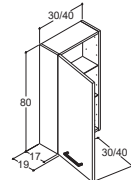

Bredde	Farge	NRF nr.	Pris NOK
Høyrehengslet			
30 cm	Hvit matt	7041025	3.029,-
	Sort eik	7041048	3.138,-
40 cm	Hvit matt	7041027	3.106,-
	Sort eik	7041051	3.219,-