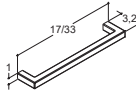

HÅNDTAK - TILVALG

FIRKANTET