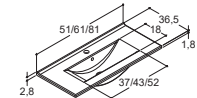

VOSS MINI

| Bredde | Farge/materiale | NRF nr. | Pris NOK |
|--------|-------------------------------|---------|----------|
| 51 cm | Hvit blank Sanitærporselen | 6132382 | 2.396,- |
| 61 cm | Hvit blank Sanitærporselen | 6132383 | 2.571,- |
| 81 cm | Hvit blank Sanitærporselen | 6132384 | 3.633,- |