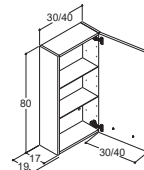

OVERSKAP

OVERSKAP MED 2 GLASSHYLLER