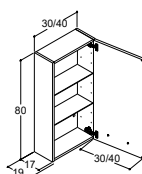

OVERSKAP

OVERSKAP MED 2 GLASSHYLLER

Mål	Farge	NRF nr.
Valgfri hengsel høyre eller venstre		
30x19x80	Hvit matt	7036981
30x19x80	Sort eik	7036982
30x19x80	Varm Eik	7036989

Høyrehengslet

40x19x80	Hvit matt	7041027
40x19x80	Sort eik	7041051

Venstrehengslet

40x19x80	Hvit matt	7041028
40x19x80	Sort eik	7041052