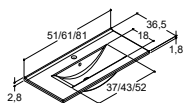

VOSS MINI

Mål	Farge/materiale	NRF nr.
51x36,5x1,8	Hvit blank Sanitærporselen	6132382
61x36,5x1,8	Hvit blank Sanitærporselen	6132383
81x36,5x1,8	Hvit blank Sanitærporselen	6132384