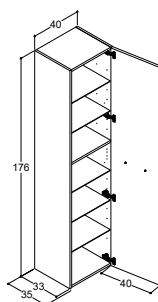

LAMPE TIL SPEIL OG SPEILSKAP

LED LAMPE, 230V, IP44 GODKJENT

Bredde	NRF nr.
30 cm	7041003
60 cm	7041004

HØYSKAP

HØYSKAP MED 1 TREHYLLE OG 5 GLASSHYLLER, VENDBAR

Mål	Farge	NRF nr.
40 x35 x176	Hvit matt	7041031
40 x35 x176	Sort eik	7041054
40 x35 x176	Varm eik	7036992