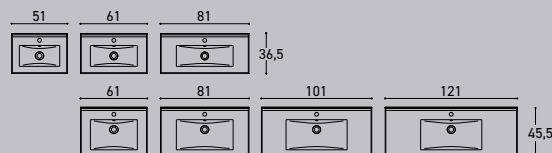

Porselenservant i et tidløst, minimalistisk design. Velg mellom to dybder - 36,5 cm eller 45,5 cm

SERVANTSKAP

Dører

- Høyde 64 cm gir god utnyttelse av veggen
- God hylleplass
- Myk og lydløs lukking med soft-close
- Perfekt montering med hengsler som kan justeres i 3 retninger
- Solid åpning og lukking med kraftige metallklipshengsler
- Dybde 35 og 44 cm. Breddene 40, 50, 60, 80, 100 cm

Skuffer

- Høyde 64 cm med god plass i skuffene
- Myk og lydløs lukking med soft-close
- Du når frem til det som ligger bakerst med fullt uttrekk
- Utskjæring til rørføring i øverste skuff
- Plass for rørføring til gulv bak nederste skuff
- Perfekt montering med justerbare skuffer ved f. eks skjeve vegger
- Dybde 35 og 44 cm. Breddene 50, 60, 80, 100, 120 cm