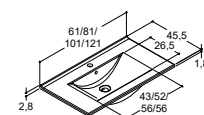

SERVANTER TIL 44 CM DYPE SERVANTSKAP

VOSS

Mål	Farge/materiale	NRF nr.
61x45,5x1,8	Hvit blank Sanitærporselen	6132385
81x45,5x1,8	Hvit blank Sanitærporselen	6132386
101x45,5x1,8	Hvit blank Sanitærporselen	6132387
121x45,5x1,8	Hvit blank Sanitærporselen	6132388