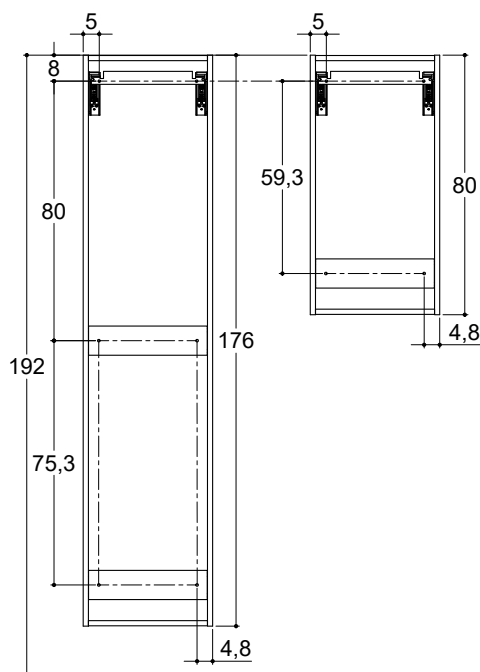

HØYSKAP OG OVERSKAP

Sider, topp og bunn	16 mm sponplate belagt med melamin på begge sider, og matchende 0,8 mm ABS-kant og PU-lim
Dører	19 mm sponplate belagt med melamin på begge sider, og matchende 0,8 mm ABS-kant og PU-lim
Hengsler	4 x Grand star hengsler med softclose
Hyller	Høyskap: 5 x 4 mm glasshyller og 1 x 16 mm fast trehylle Overskap: 2 x 4 mm glasshyller

HÅNDTAK

Håndtak, firkantet	Krom*, sort og messing. Størrelse 170 mm (160 c-c) og 330 mm (320 c-c) Velg håndtak 170 mm til skap under 60 cm bredde og håndtak 330 mm til skap fra 60 cm bredde.
Håndtak, rundt	Krom, sort og messing. Størrelse 200 mm (160 c-c) og 360 mm (320 c-c) Velg håndtak 200 mm til skap under 60 cm bredde og håndtak 360 mm til skap fra 60 cm bredde.

*Alle fronter blir levert med firkantet håndtak i krom som standard. Frontene er forboret til håndtak ved levering.

HÅNDTAK - TILVALG

FIRKANTET

Bredde	Farge/materiale	NRF nr.
17 cm	Sort	7041092
	Messing	7041094
	Blank krom	7041093
33 cm	Sort	7041095
	Messing	7041097
	Blank krom	7041096

RUNDT

Bredde	Farge/materiale	NRF nr.
20 cm	Krom	7041099
	Sort	7041098
	Messing	7041101
36 cm	Krom	7041103
	Sort	7041102
	Messing	7041104