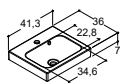

SERVANTER TIL 35 CM DYPE SERVANTSKAP

VOSS MINI

Mål	Farge/materiale	NRF nr.
41,3x36x7	Hvit blank Sanitærporselen	6132389