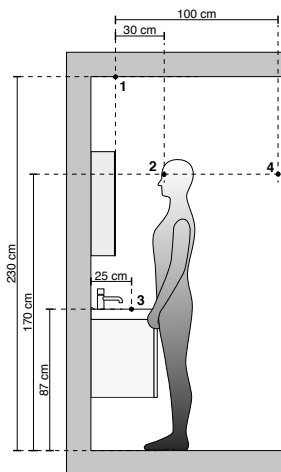

1904 VOSS SPESIFIKASJONER PÅ MÅLING AV LYS

Det er ingen standardmetode for å måle lys fra baderomsinnredning. Derfor benytter vi en måte å gi informasjon om lysnivå og lysutgang som er utviklet i bransjen. Denne viser mengden lys som spres til de ulike brukssonene som f. eks servant. Tallene angis i øyehøyde i det totale rommet.