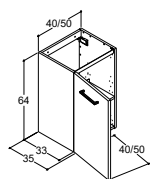

Mål	Farge	NRF nr.
Venstrehengslet		
40x35x64	Hvit matt	7041013
40x35x64	Sort eik	7041036
40x35x64	Varm eik	7036975
	Passer til servant 41 cm	6132389
50x35x64	Hvit matt	7041015
50x35x64	Sort eik	7041038
50x35x64	Varm eik	7036977
	Passer til servant 51 cm	6132382