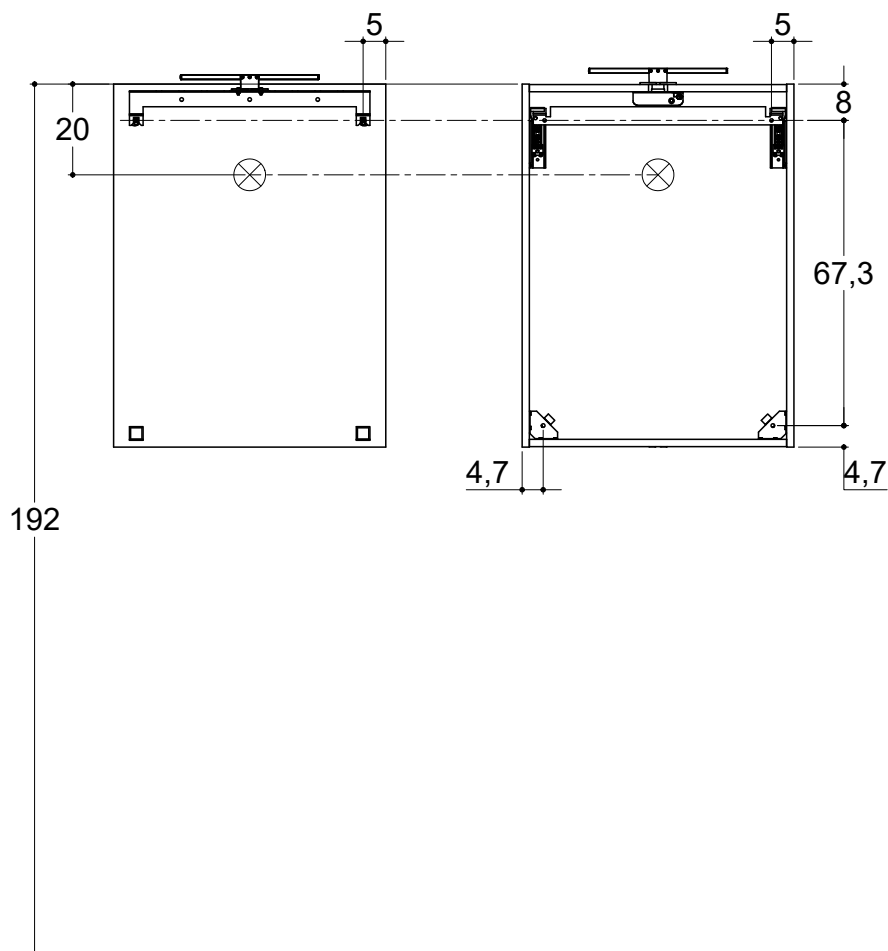

LAMPE

Anbefalt til speil/ speilskap 40, 50 og 60 cm	30 cm LED, 5W, 3150K, 300lm (A+)
Anbefalt til speil/ speilskap 80, 100 og 120 cm	60 cm LED, 10W, 3150K, 600lm (A+)
IP klasse	IP44

Kubbemål:

HØYSKAP OG OVERSKAP