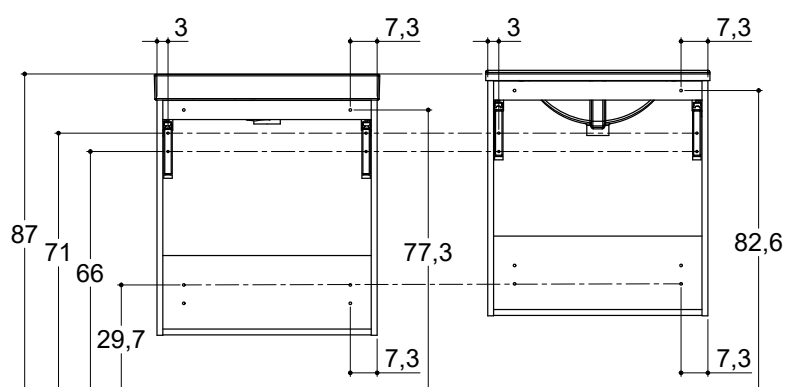

SERVANTER	VOSS MINI (Bredde 41,3 cm)	VOSS MINI	VOSS
Materiale	Porselen	Porselen	Porselen
Breddetoleranser	-5mm / + 8mm	-10mm / +10mm	-10mm / +10mm
Overløpshull	Ja	Ja	Ja

SERVANTSKAP	
Sider, hylle og bunn	16 mm sponplate belagt med melamin på begge sider, og matchende 0,8 mm ABS-kant og PU-lim
Fronter	19 mm sponplate belagt med melamin på begge sider, og matchende 0,8 mm ABS-kant og PU-lim
Skuffer	Ramme av 13 mm sponplate belagt med med melamin på begge sider. Bunn av 12 mm melaminbelagt sponplate. Grandstar skuffeskinner, med full forlengelse, soft- close og justeringsmuligheter (opp og ned)
Håndtak	Firkantet, krom 170 (160 c-c) og 330 mm (320 c-c)

Kubbemål: