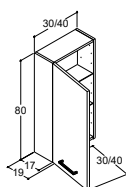

44 CM DYPE SERVANTSKAP MED SKUFFER

SERVANTSKAP MED UTSKJÆRING FOR AVLØP I ØVERSTE SKUFF

Mål	Farge	NRF nr.
60x44x64	Hvit matt	7041022
60x44x64	Sort eik	7041045
60x44x64	Varm eik	7036986
	Passer til servant 61 cm	6132385
80x44x64	Hvit matt	7041023
80x44x64	Sort eik	7041046
80x44x64	Varm eik	7036987
	Passer til servant 81 cm	6132386
100x44x64	Hvit matt	7041024
100x44x64	Sort eik	7041047
100x44x64	Varm eik	7036988
	Passer til servant 101 cm	6132387
120x44x64	Hvit matt	7041029
120x44x64	Sort eik	7041053
120x44x64	Varm eik	7036991
	Passer til servant 121 cm	6132388

SPEILSKAP - TILVALG LAMPE, SE NEDENFOR

SPEILSKAP MED 1 DØR, IP44 GODKJENT

Mål	Farge	NRF nr.
40x14,5x80	Hvit matt	7041063
40x14,5x80	Sort eik	7041064
40x14,5x80	Varm eik	7036998
50x14,5x80	Hvit matt	7041065
50x14,5x80	Sort eik	7041066
50x14,5x80	Varm eik	7036999

SPEILSKAP MED 2 DØRER, IP44 GODKJENT

Mål	Farge	NRF nr.
60x14,5x80	Hvit matt	7041067
60x14,5x80	Sort eik	7041068
60x14,5x80	Varm eik	7036972
80x14,5x80	Hvit matt	7041069
80x14,5x80	Sort eik	7041071
80x14,5x80	Varm eik	7036973
100x14,5x80	Hvit matt	7041058
100x14,5x80	Sort eik	7041059
100x14,5x80	Varm eik	7036996
120x14,5x80	Hvit matt	7041061
120x14,5x80	Sort eik	7041062
120x14,5x80	Varm eik	7036997

LAMPE TIL SPEIL OG SPEILSKAP

LED LAMPE, 230V, IP44 GODKJENT

Bredde	NRF nr.
30 cm	7041003
60 cm	7041004

HØYSKAP

HØYSKAP MED 1 TREHYLLE OG 5 GLASSHYLLER, VENDBAR

Mål	Farge	NRF nr.
40 x35 x176	Hvit matt	7041031
40 x35 x176	Sort eik	7041054
40 x35 x176	Varm eik	7036992

OVERSKAP

OVERSKAP MED 2 GLASSHYLLER

Mål	Farge	NRF nr.
Valgfri hengsel høyre eller venstre		
30x19x80	Hvit matt	7036981
30x19x80	Sort eik	7036982
30x19x80	Varm Eik	7036989

Høyrehengslet

40x19x80	Hvit matt	7041027
40x19x80	Sort eik	7041051

Venstrehengslet