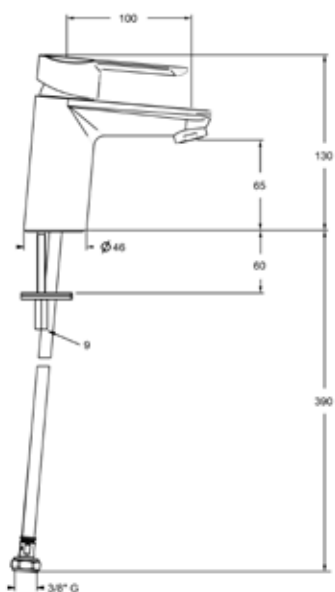

Strektegninger

ADA