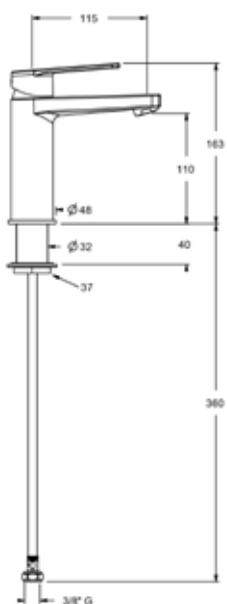

Strektegninger

AMALIE

EDDA