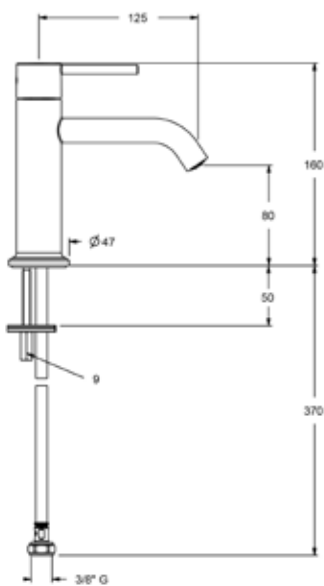

Strektegninger

ALMA

EDDA