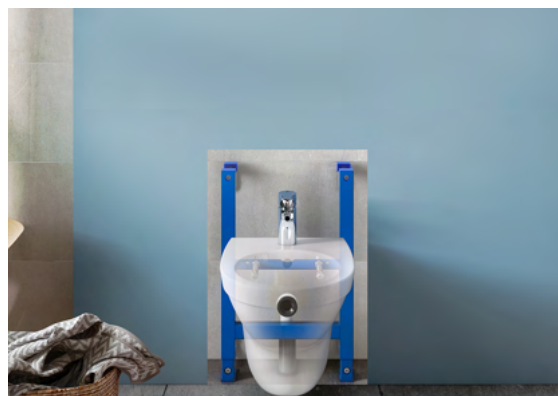

TRYKKPLATER

	TRIOMONT XS mekanisk trykkplate • Hvit, rund, plast, 3/6 ltr. • Blank krom, rund, plast, 3/6 ltr.	6025933 6025935

ANNET

	TRIOMONT monteringsstativ for vegghengt klosett 6023007 • For veggmontering • Benyttes til Nautic 1522	6023007
	TRIOMONT XS innbyggingsstjerne for veggmontert mekanisk spyleknapp, ekstra smal 6025926 • For enkel eller dobbel spyling • Justerbar spylemengde • Sittehøyden kan justeres mellom 410 og 610 mm • Bredde kun 380 mm	6025926